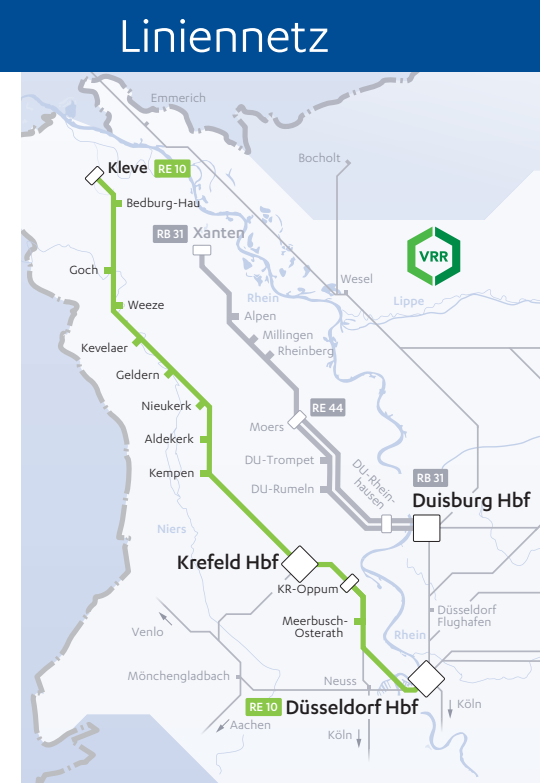

Verkehrstage		RE 10	RE 10	RE 10	RE 10	RE 10	RE 10	RE 10	RE 10	RE 10	RE 10	RE 10	RE 10	RE 10	RE 10	RE 10	RE 10	RE 10	RE 10	RE 10	
Montag bis Freitag		●	●	●	●	●	●	●	●	●	●	●	●	●	●	●	●	●	●	●	
Zugnummer		75003	75005	75007	75009	75011	75333	75013	75335	75015	75337	75017	75019		75061	75065	75069	75073	75077	75079	75079
Kleve	ab	04:26	04:56	05:25	05:51	06:12	06:25		06:51		07:21	07:51	halbstündl.	18:21	19:21	20:21	21:21	22:21	23:51	23:51	
Bedburg-Hau	ab	04:32	05:02	05:31	06:01	06:17	06:31		07:01		07:31	08:01	halbstündl.	18:31	19:31	20:31	21:31	22:31	00:01	00:01	
Goch	ab	04:39	05:09	05:38	06:08	06:25	06:38		07:08		07:38	08:08	halbstündl.	18:38	19:38	20:38	21:38	22:38	00:08	00:08	
Weeze	ab	04:45	05:15	05:45	06:15	06:30	06:45		07:15		07:45	08:15	halbstündl.	18:45	19:45	20:45	21:45	22:45	00:15	00:15	
Kevelaer	ab	04:51	05:21	05:51	06:21	06:40	06:51		07:21		07:51	08:21	halbstündl.	18:51	19:51	20:51	21:51	22:51	00:21	00:21	
Geldern	an	04:57	05:27	05:57	06:27	06:46	06:57		07:27		07:57	08:27	halbstündl.	18:57	19:57	20:57	21:57	22:57	00:27	00:27	
Geldern	ab	04:58	05:28	05:58	06:28	06:47	06:58	07:18	07:28	07:48	07:58	08:28	halbstündl.	18:58	19:58	20:58	21:58	22:58	00:28	00:28	
Nieukerk	ab	05:04	05:34	06:04	06:34	06:53	07:04	07:24	07:34	07:54	08:04	08:34	halbstündl.	19:04	20:04	21:04	22:04	23:04	00:34	00:34	
Aldekerk	ab	05:08	05:38	06:08	06:38	06:57	07:08	07:28	07:38	07:58	08:08	08:38	halbstündl.	19:08	20:08	21:08	22:08	23:08	00:38	00:38	
Kempen (Niederrhein)	ab	05:15	05:45	06:15	06:45	07:04	07:15	07:35	07:45	08:05	08:15	08:45	halbstündl.	19:15	20:15	21:15	22:15	23:15	00:45	00:45	
Krefeld Hbf	an	05:24	05:54	06:24	06:54	07:13	07:24	07:44	07:54	08:14	08:24	08:54	halbstündl.	19:24	20:24	21:24	22:24	23:24	00:54	00:54	
Krefeld Hbf	ab	04:26	05:26	05:56	06:26	06:56		07:26		07:56		08:26	08:56	halbstündl.	19:26	20:26	21:26	22:26	23:26	00:56	00:56
Krefeld-Oppum	ab	04:30	05:30	06:00	06:30	07:00		07:30		08:00		08:30	09:00	halbstündl.	19:30	20:30	21:30	22:30	23:30	01:00	01:00
Meerbusch-Osterath	ab	04:37	05:37	06:07	06:37	07:07		07:37		08:07		08:37	09:07	halbstündl.	19:37	20:37	21:37	22:37	23:37	01:07	01:07
Düsseldorf Hbf	an	04:52	05:52	06:25	06:52	07:22		07:52		08:22		08:52	09:22	halbstündl.	19:52	20:52	21:52	22:52	23:52	01:22	01:22

Samstag und Sonntag und Feiertag

RE 10 Kleve > Krefeld Hbf > Düsseldorf Hbf

Verkehrstage		RE 10	RE 10	RE 10	RE 10	RE 10	RE 10	RE 10	RE 10	RE 10	RE 10	RE 10	RE 10	RE 10	RE 10	RE 10	RE 10	RE 10	RE 10	RE 10
Samstag		●	●	●	●	●	●	●	●	●	●	●	●	●	●	●	●	●	●	●
Sonntag		●		●	●	●	●	●	●	●	●	●	●	●	●	●	●	●	●	1
Feiertag		●		●	●	●	●	●	●	●	●	●	●	●	●	●	●	●	●	●
Zugnummer		75081	75009	75013	75017	75021	75025	75029	75033	75037	75041	75045	75049		75061	75065	75069	75073	75077	75079
Kleve	ab	00:51	05:25	06:25	07:21	08:21	09:21	10:21	11:21	12:21	13:21	14:21	15:21	stündlich	18:21	19:21	20:21	21:21	22:21	23:51
Bedburg-Hau	ab	01:01	05:31	06:31	07:31	08:31	09:31	10:31	11:31	12:31	13:31	14:31	15:31	stündlich	18:31	19:31	20:31	21:31	22:31	00:01
Goch	ab	01:08	05:38	06:38	07:38	08:38	09:38	10:38	11:38	12:38	13:38	14:38	15:38	stündlich	18:38	19:38	20:38	21:38	22:38	00:08
Weeze	ab	01:15	05:45	06:45	07:45	08:45	09:45	10:45	11:45	12:45	13:45	14:45	15:45	stündlich	18:45	19:45	20:45	21:45	22:45	00:15
Kevelaer	ab	01:21	05:51	06:51	07:51	08:51	09:51	10:51	11:51	12:51	13:51	14:51	15:51	stündlich	18:51	19:51	20:51	21:51	22:51	00:21
Geldern	an	01:27	05:57	06:57	07:57	08:57	09:57	10:57	11:57	12:57	13:57	14:57	15:57	stündlich	18:57	19:57	20:57	21:57	22:57	00:27
Geldern	ab	01:28	05:58	06:58	07:58	08:58	09:58	10:58	11:58	12:58	13:58	14:58	15:58	stündlich	18:58	19:58	20:58	21:58	22:58	00:28
Nieukerk	ab	01:34	06:04	07:04	08:04	09:04	10:04	11:04	12:04	13:04	14:04	15:04	16:04	stündlich	19:04	20:04	21:04	22:04	23:04	00:34
Aldekerk	ab	01:38	06:08	07:08	08:08	09:08	10:08	11:08	12:08	13:08	14:08	15:08	16:08	stündlich	19:08	20:08	21:08	22:08	23:08	00:38
Kempen (Niederrhein)	ab	01:45	06:15	07:15	08:15	09:15	10:15	11:15	12:15	13:15	14:15	15:15	16:15	stündlich	19:15	20:15	21:15	22:15	23:15	00:45
Krefeld Hbf	an	01:54	06:24	07:24	08:24	09:24	10:24	11:24	12:24	13:24	14:24	15:24	16:24	stündlich	19:24	20:24	21:24	22:24	23:24	00:54
Krefeld Hbf	ab	01:56	06:26	07:26	08:26	09:26	10:26	11:26	12:26	13:26	14:26	15:26	16:26	stündlich	19:26	20:26	21:26	22:26	23:26	00:56
Krefeld-Oppum	ab	02:01	06:30	07:30	08:30	09:30	10:30	11:30	12:30	13:30	14:30	15:30	16:30	stündlich	19:30	20:30	21:30	22:30	23:30	01:00
Meerbusch-Osterath	ab	02:07	06:37	07:37	08:37	09:37	10:37	11:37	12:37	13:37	14:37	15:37	16:37	stündlich	19:37	20:37	21:37	22:37	23:37	01:07
Düsseldorf Hbf	an	02:22	06:52	07:52	08:52	09:52	10:52	11:52	12:52	13:52	14:52	15:52	16:52	stündlich	19:52	20:52	21:52	22:52	23:52	01:22

Fahrplan-Info

Sonderregelungen Zug
1 verkehrt vor Feiertagen
Do 24. und Do 31. Dezember 2020
Heiligabend und Silvester verkehren die Züge wie an Samstagen.

Feiertage NRW 2020 | 2021
Fr 25., Sa 26. Dezember 2020 Weihnachten | Fr 1. Januar 2021 Neujahr | Fr 2. April Karfreitag | So 4., Mo 5. April Ostern | Sa 1. Mai Tag der Arbeit | Do 13. Mai Christi Himmelfahrt | So 23., Mo 24. Mai Pfingsten | Do 3. Juni Fronleichnam | So 3. Oktober Tag der Deutschen Einheit | Mo 1. November Allerheiligen