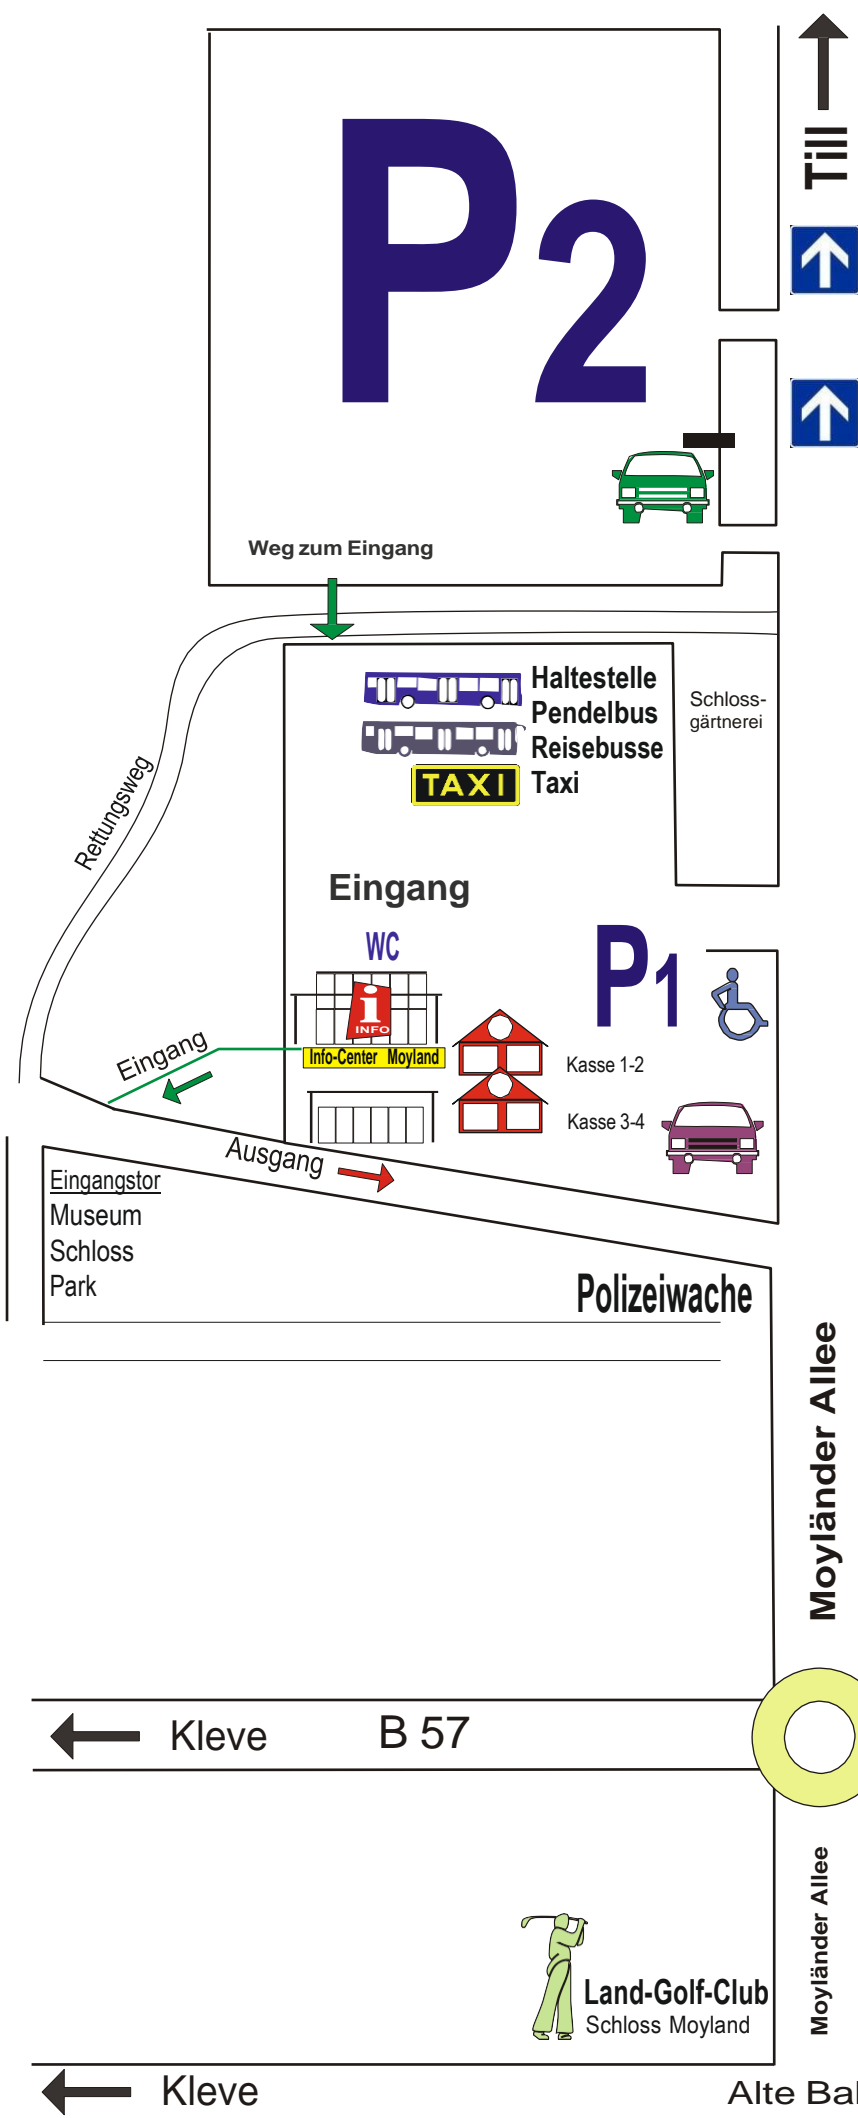

Anfahrt und Parken

Kunsthändler
**Weihnachtsmarkt
 Moyland 2021**
www.weihnachtsmarkt-moyland.de

P1 Schwerbehinderte (Ausweis)
 Presse
 Busse (nur zum Aussteigen)
 Taxen
 Anwohner

P2 Besucher

P3 Besucher

P4 Aussteller
 Reisemobile
 Besucher

Die Einweisung zu den Parkflächen erfolgt in bewährter Weise durch die Polizei, Bauhof und Freiwillige Feuerwehr der Gemeinde Bedburg-Hau.

← Kleve B 57

Kalkar →

← Kleve

Alte Bahn

Xanten →